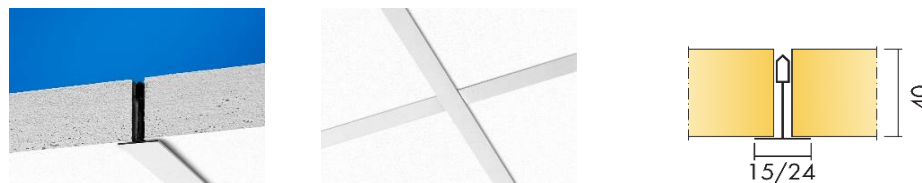

Panele sufitowe Ecophon do sufitów podwieszanych kasetonowych

model	wymiary [cm]	szt / karton	netto / m2	brutto / m2	netto / karton	brutto / karton
Master A	60 x 60 x 4	20	115,00 zł	141,45 zł	828,00 zł	1 018,44 zł
	120 x 60 x 4	10	115,00 zł	141,45 zł	828,00 zł	1 018,44 zł
	120 x 120 x 4	6	115,00 zł	141,45 zł	993,60 zł	1 222,13 zł
Focus A	60 x 60 x 2	28	98,00 zł	120,54 zł	987,84 zł	1 215,04 zł
	120 x 60 x 2	14	98,00 zł	120,54 zł	987,84 zł	1 215,04 zł
	120 x 120 x 2	8	98,00 zł	120,54 zł	1 128,96 zł	1 388,62 zł